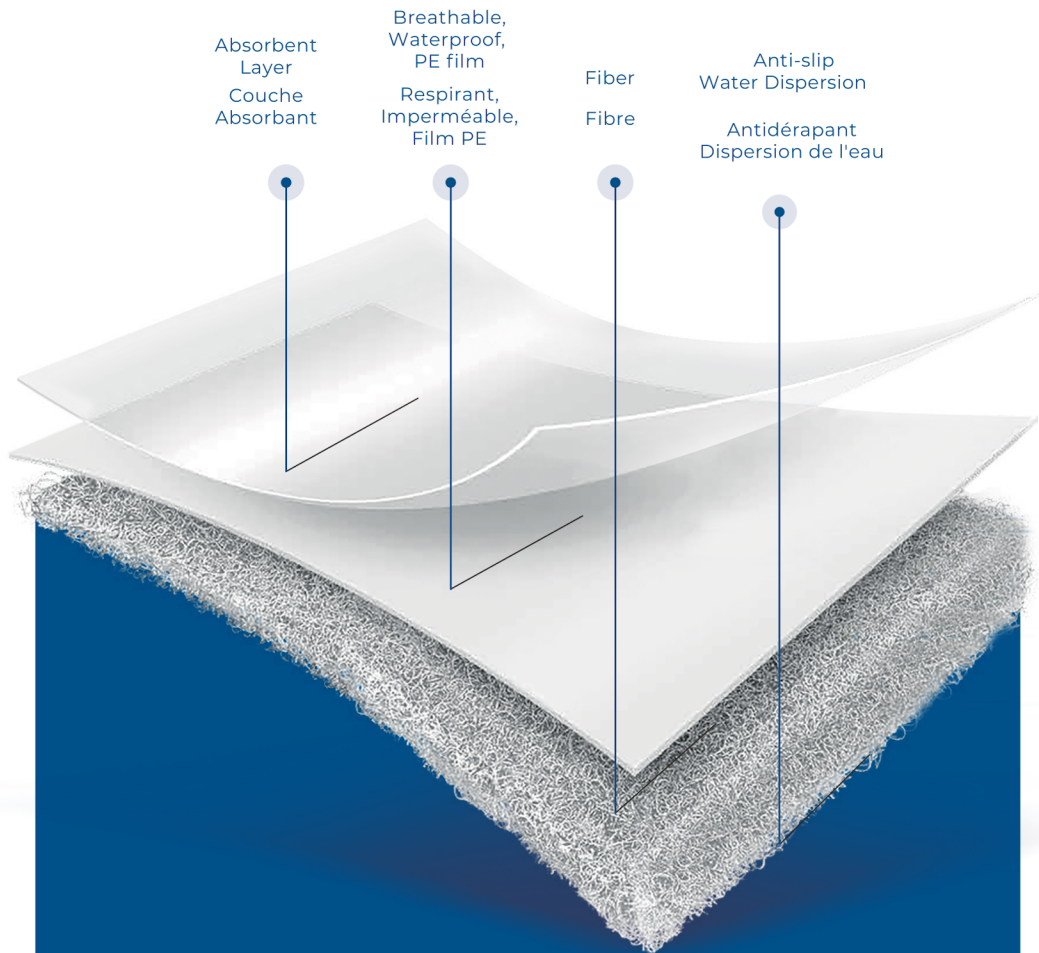

KORUSER

Multi-Surface Protection Mat
Tapis de protection multi-surfaces

KORUSER is perfect for floor, finished hardwoods, stairs, tile, granite, marble and countertops protection.

With its breathability feature, KORUSER provides up to 3 months of protection that stays in floor and helps protect from impact, foot traffic and paint spills.

KORUSER est parfait pour la protection des sols, des bois durs finis, des escaliers, des carreaux, du granit, du marbre et des comptoirs. Grâce à sa fonction de respirabilité, KORUSER offre jusqu'à 3 mois de protection qui reste dans le sol et aide à protéger contre les chocs, la circulation des pieds et les déversements de peinture.

Roll Size | Taille du rouleau | 3' x 50' roll, 150 s.f.

ANTI-SLIP | ANTIDÉRAPANTE

KORUSER is a product that can be easily spread over all ground surfaces such as wood or marble and it enables a secure working environment through its surefooted feature.

KORUSER est un produit qui peut être facilement étalé sur toutes les surfaces au sol telles que le bois ou le marbre et il permet un environnement de travail sécurisé grâce à sa fonction de marche sûre.